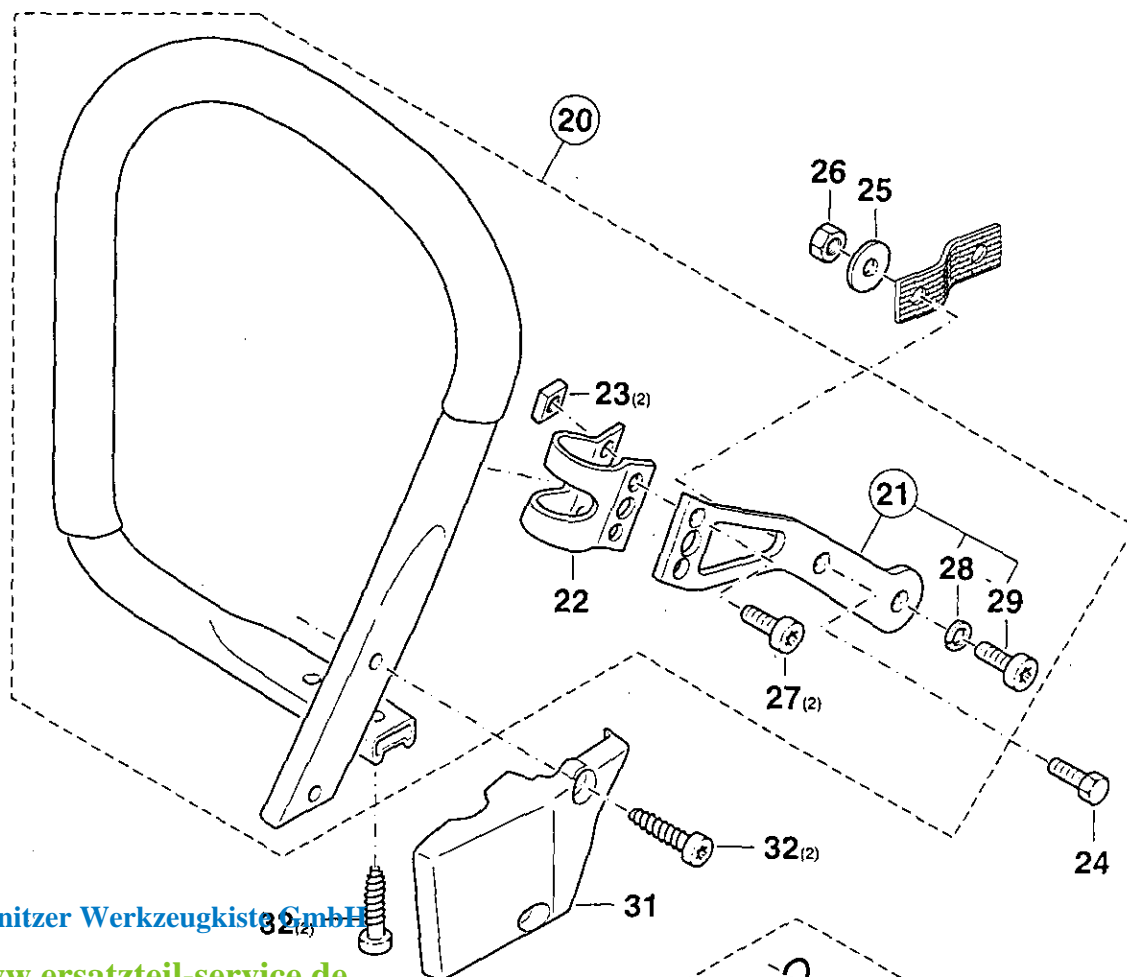

3

Kraftstofftank mit Griff kpl., Bügelgriff, Schwingungsdämpfer
Fuel tank with grip, tubular grip, rubber buffer
Réserv. carburant avec poignée, poignée tubulaire, amortisseur
Depósito de combustible con mango, mango tubular, amortiguador

109
110, 110H
111
115, 115H

DOLMAR